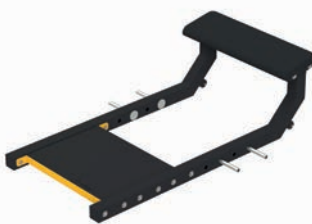

## Yoke

Gewicht  
80 kg

Maße (LxBxH)  
179x127x241,5cm

Individuelle RAL Farben

**1.268,91€** zzgl. Mwst.

Artikelnummer: AH-1192