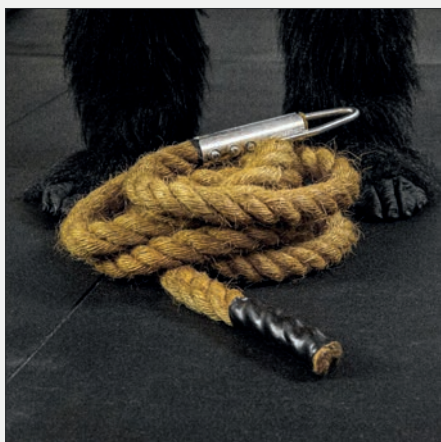

## Kletterseil

Länge  
5 Meter

**100,84€** zzgl. Mwst.

Artikelnummer: AH-1190