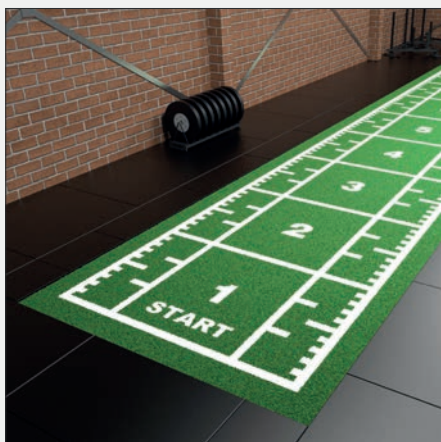

Kunstrasen Premium Aufdruck

Menge	Preis zzgl. Mwst.
10x1,33m	1.798,32€
15x1,33m	2.563,03€
10x2m	2.596,64€
15x2m	3.773,11€
20x2m	5.000,00€

Individuelle Mengen/ Farben auf Anfrage.

Artikelnummer: AH-1973