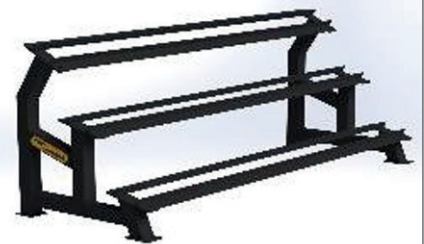

## Dumbbell Regal 3 Stöckig 1,54m

Gewicht  
64 kg

Maße (LxBxH)  
154x90x76cm

Individuelle RAL Farben

**689,08€** zzgl. Mwst.

Artikelnummer: AH-2320-2