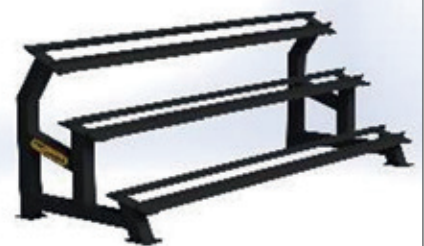

## Dumbbell Regal 3 Stöckig 1,54m

Gewicht  
64 kg

Maße (LxBxH)  
154x90x76cm

Individuelle RAL Farben

**689,08€** zzgl. Mwst.

Artikelnummer: AH-2320-2