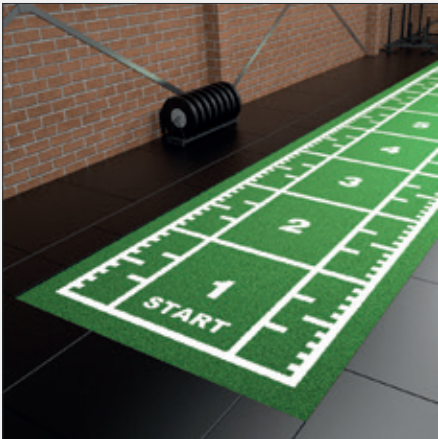

Kunstrasen Premium Aufdruck

Menge	Preis zzgl. Mwst.
10x1,33m	1.798,32€
15x1,33m	2.563,03€
10x2m	2.596,64€
15x2m	3.773,11€
20x2m	5.000,00€

Individuelle Mengen/ Farben auf Anfrage.

Artikelnummer: AH-1973