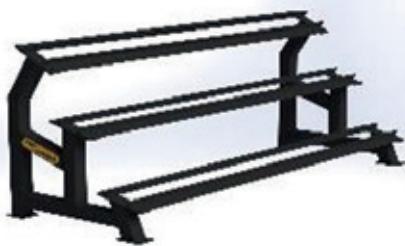

## Dumbbell Regal 2 Stöckig 2,90m

Gewicht  
77 kg

Maße (LxBxH)  
71x290x82,5cm

Individuelle RAL Farben

**789,92€** zzgl. Mwst.

Artikelnummer: AH-2319,3