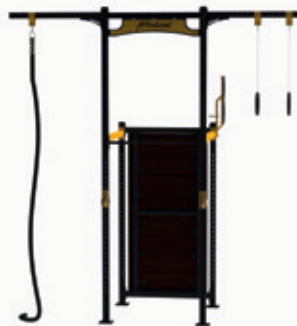

Rack inkl. HSPU-Station

Gewicht
240 kg

Maße (LxBxH)
140x341,5x372,5cm

Individuelle RAL Farben

3.605,04€ zzgl. Mwst.

Artikelnummer: AH-2069