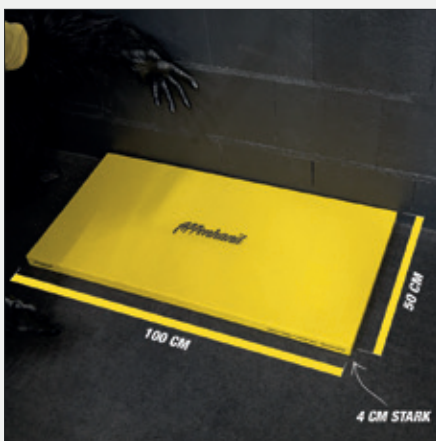

## Handstand Rampe

Gewicht  
30 kg

Maße (LxBxH)  
105x130x120cm

Individuelle RAL Farben

**1.175,63€** zzgl. MwSt.

Artikelnummer: AH-1919